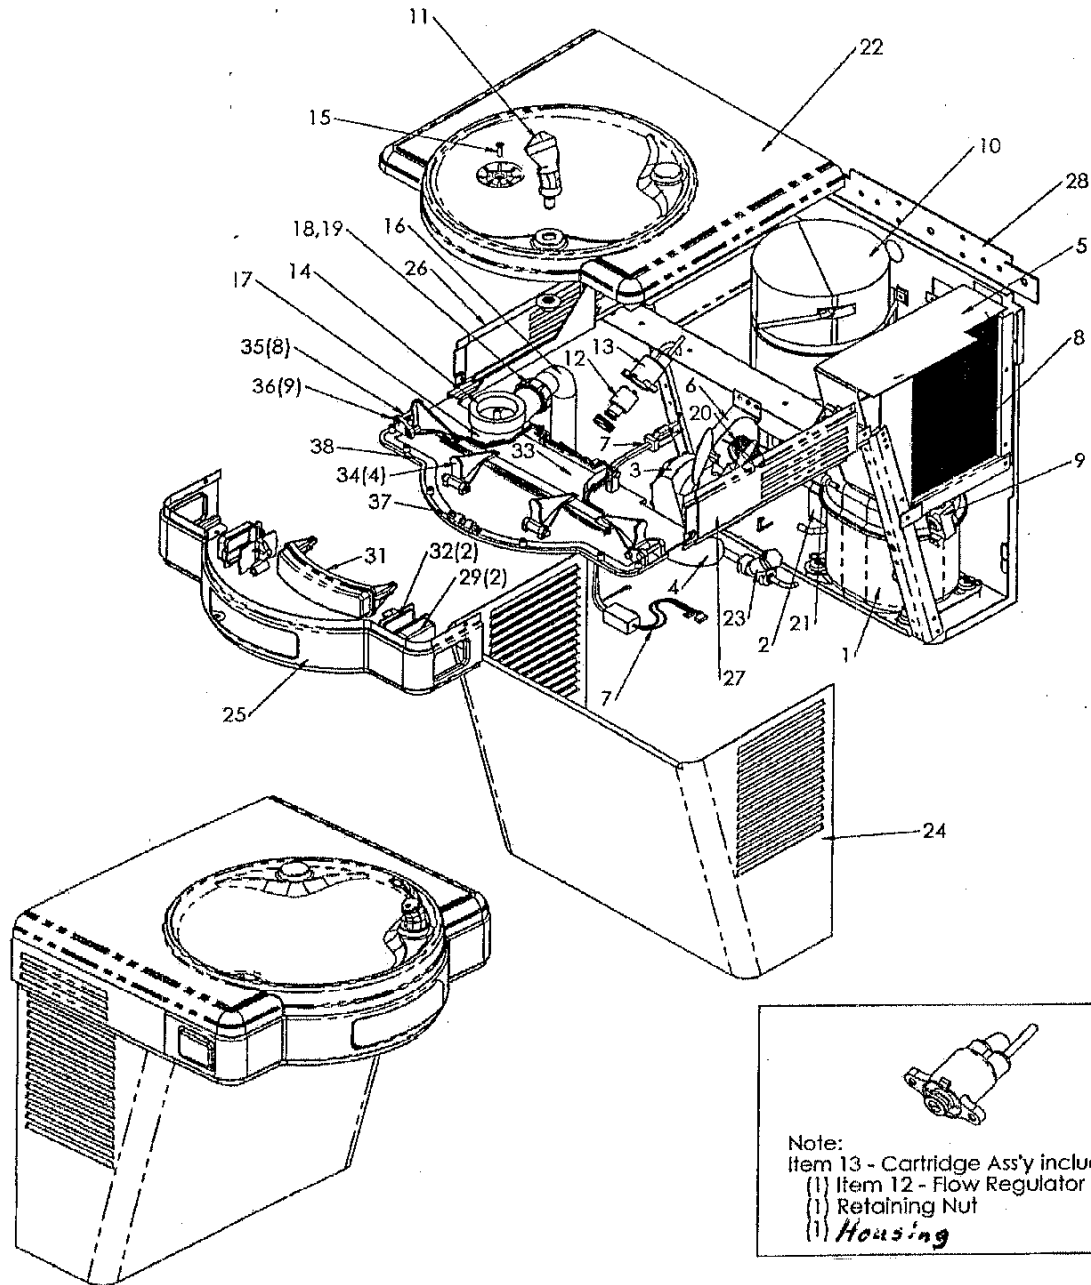

## HWUAC08

**HAWES MODEL # HWUAC08 RPLC. PARTS**

<u>ITEM #</u>	<u>P/N</u>	<u>DESCRIPTION</u>
1	0052002017	COMPRESSOR
2	0052002018	RELAY
2	0052002019	CAPACITOR
3	0052002002	FAN MOTOR
4	0052002013	FAN BLADE
5	0052002014	FAN SHROUD
7	0052002030	POWER CORD
8	0052002023	CONDENSOR
9	0052002000	COLD CONTROL
10	0052002027	COOLING TANK ASSY. (EVAP)
11	0052002016	BUBBLER ASSY.
12	0052002025	CARTRIDGE
13	0052002026	CARTRIDGE HOLDER
21	0052002020	DRIER
22	0052002021	TOP BASIN
24	0089006907	WRAPPER, GRANITE
25	0089006910	FRONT APRON, GRANITE
26	0089006908	LEFT SIDE PANEL, GRANITE
27	0089006909	RIGHT SIDE PANEL, GRANITE
28	0052002012	HANGER BRKT.
31	0052002024	FRONT HANDLE
38	0052002022	APRON SUPPORT PANEL
29/32	0089006817	SIDE HANDLE ASSY.(2PCS)
	0052002015	IN LINE STRAINER
	0052002028	1/4" PUSH/PULL CONNECTOR
	0052002029	1/4" PLUG