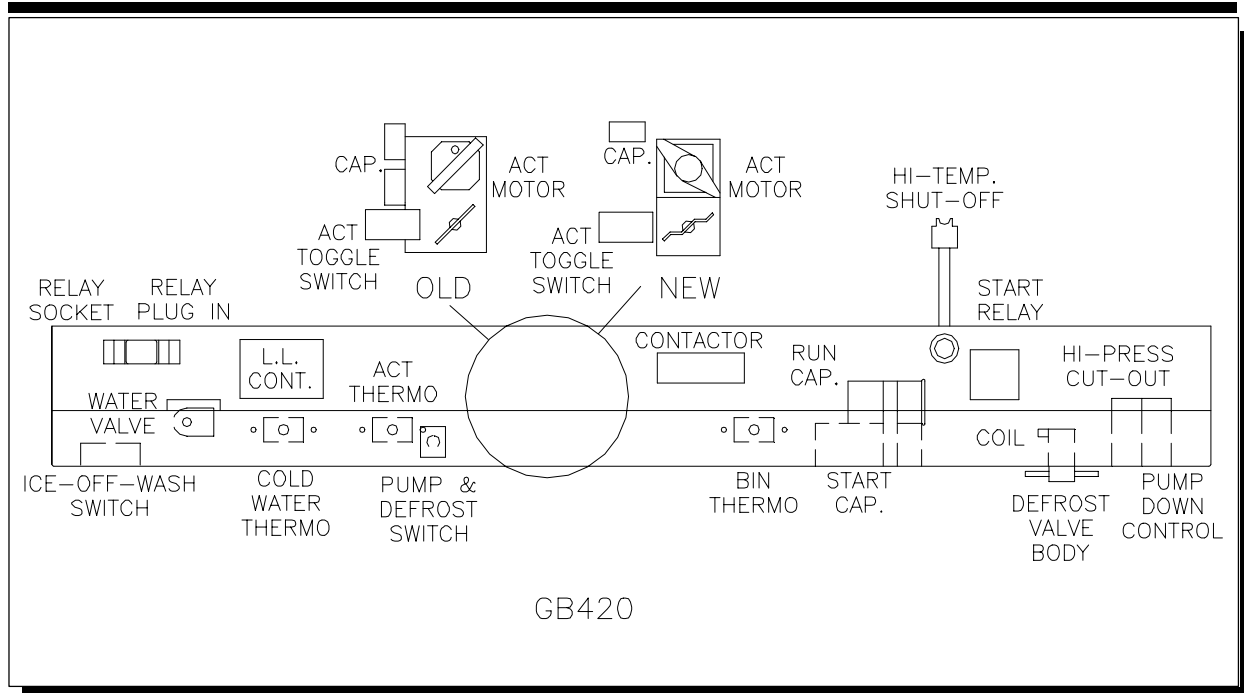

Parts List-Pictorial

Part Number	Description	Part Number	Description
GBR-00813	Bin Thermo. 120" cap. tube	102 1036 01	Contactor (GB427)
GBR-00814	Actuator Thermostat	102 1037 01	Relay-Plug in (GB421R)
GBR-00826	Capacitor 1.5 Mfd. Old act. motor	102 1044 01	Run Cap. (GB421, RSU5)
GBR-00837	Cold Water Thermostat	102 1048 01	Start Relay (GB421, RSU5)
GBR-00856	Bin Thermo. 66" cap. tube	102 1053 01	ICE-OFF-WASH Switch
GBR-00897	Actuator Toggle Switch	102 1142 01	L.L.Cont. (GB427)
GBR-01375	Water Valve (GB421)	102 1190 01	Hi-Temp. Shutoff, OBS.
GBR-01376-FF	Water Valve (GB427)	102 1194 01	Start Relay (GB427, RSU5)
GBR-02354	High Pressure Cutoff (Auto. reset, R-502)	102 1195 01	Start Cap (GB427, RSU5)
GBR-03153	Actuator Motor <u>Old</u> , OBS.	102 1198 01	O/L Prot. (GB421, RSU5)
GBR-03370	Pump Down Cont.(Remotes)	102 1199 01	O/L Prot. (GB427, RSU5)
GTR-00373-02	Start Cap (GB421, RSU5)	102 1206 01	L.L.Cont. (GB421)
102 1007 01	Relay Socket (Remotes)	102 1217 01	P. & D. Switch
102 1010 01	Defrost Valve Body	102 1238 01	Act. Motor <u>New</u> (GB421)
102 1011 01	Coil (GB421)	102 1238 02	Act. Motor <u>New</u> (GB427)
102 1012 01	Coil (GB427)	102 1241 01	Cap. 4 Mfd. (GB421) <u>New</u>
102 1035 01	Contactor (GB421)	102 1241 02	Cap. 1 Mfd. (GB427) <u>New</u>