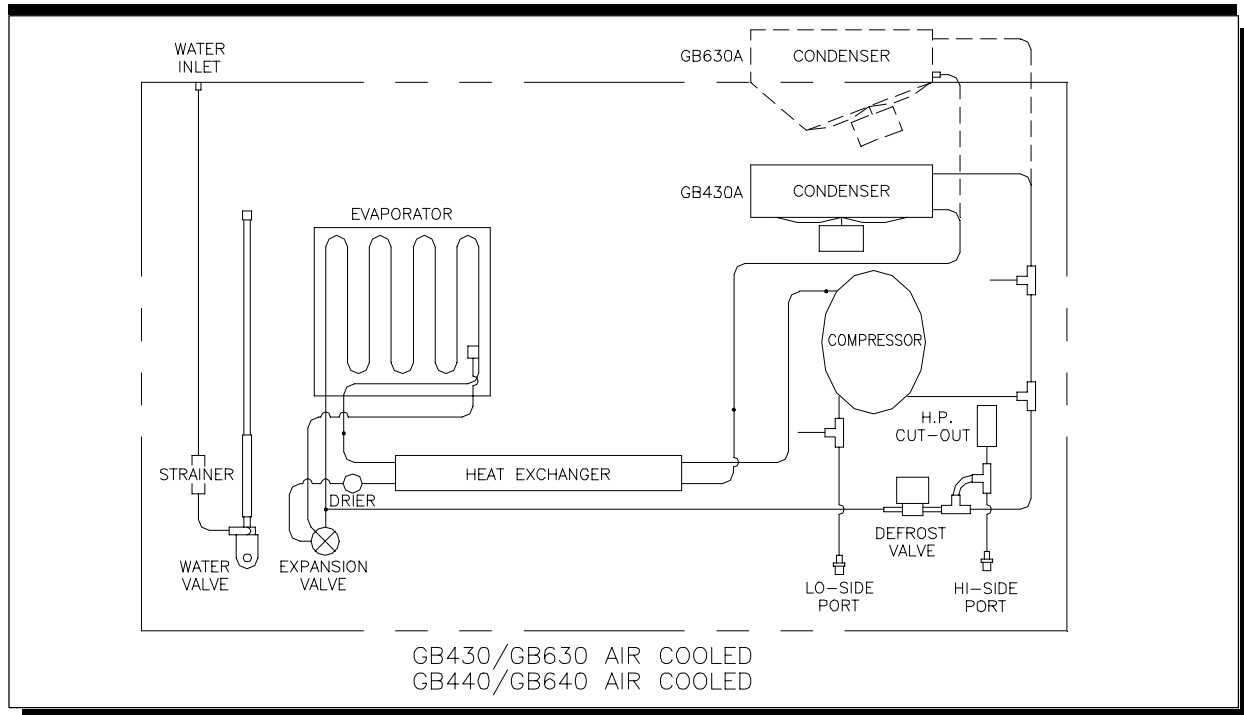

Parts List-Pictorial

Part Number	Description	Part Number	Description
GBR-00148	Evaporator (C)	102 1011 01	Defr. Valve Coil (GB431/441)
GBR-00153	Evaporator (K)	102 1012 01	Defrost Valve Coil (GB434/437/444/447/630/640)
GBR-00167	Evaporator (HK)	102 1018 02	Air Cooled Condenser (GB630/640)
GBR-01353	Air Cooled Condenser (GB430/440)	102 1055 01	High Pressure Cutoff, Manual reset, R-502/404a
GBR-01360	Fan Blade	102 1212 01	Fan Motor GB434/437/444/447/630/640
GBR-01362	Fan Support (GB431/441)	102 1213 01	Fan Support GB434/437/444/447
GBR-01363	Fan Shroud (GB430/440)	102 1214 01	Fan Support (GB630/640)
GBR-01364	Fan Motor (GB431/441)	102 1215 02	Fan Shroud (GB630/640)
GBR-01375	Water Valve (GB431/441)	102 1242 14	Comp. Repl. Kit (GB634/644)
GBR-01376-FF	Water Valve(GB434/437/444/447/630/640)	102 1242 15	Comp. Repl. Kit (GB431/441)
GBR-01379	Strainer	102 1242 16	Comp. Repl. Kit (GB637/647)
GBR-02359	Expansion Valve	102 1242 17	Comp. Repl. Kit (GB437/447)
GBR-02750	Drier	102 1242 18	Comp. Repl. Kit (GB434/444)
102 1010 01	Defrost Valve Body		