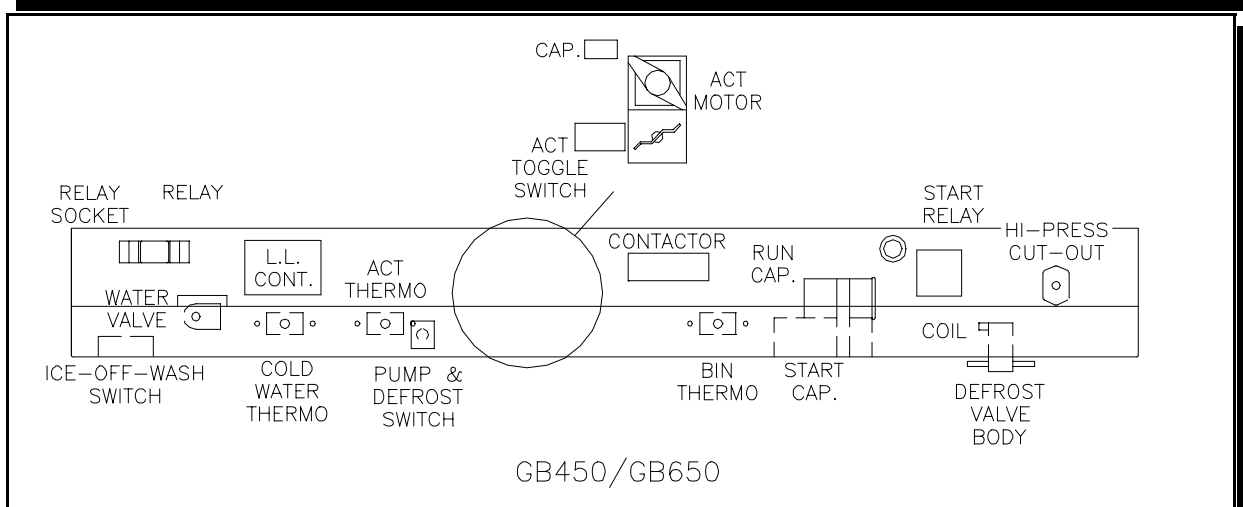

Parts List-Pictorial

Part Number	Description	Part Number	Description
GBR-00813	Bin Thermo. 120" cap. tube	102 1047 12	Start relay (GB657)
GBR-00814	Actuator Thermostat	102 1047 13	Start relay (GB654)
GBR-00837	Cold Water Thermostat	102 1053 01	ICE-OFF-WASH Switch
GBR-00856	Bin Thermo. 66" cap. tube	102 1055 01	High Pressure Cutoff, Manual reset, R-404a
GBR-00897	Actuator Toggle Switch	102 1142 01	L.L.Cont. (GB454/457/650)
GBR-01375	Water Valve (GB451)	102 1195 02	Start Cap. (GB454/457)
GBR-01376-FF	Water Valve (GB454/457/650)	102 1195 08	Start Cap. (GB451)
102 1007 01	Relay Socket (Remotes)	102 1195 09	Start Cap. (GB654)
102 1010 01	Defrost Valve Body (GB450A/450W/650)	102 1195 10	Start Cap. (GB657)
102 1011 01	Coil (GB451)	102 1197 02	Run Cap. (GB654/657)
102 1012 01	Coil (GB454/457/650)	102 1197 04	Run Cap. (GB451)
102 1035 01	Contactor (GB451)	102 1206 01	Liquid Level Cont. (GB451)
102 1036 01	Contactor (GB454/457/650)	102 1217 01	P. & D. Switch
102 1038 01	Relay-Plug in (GB650R)	102 1238 01	Act. Motor <u>New</u> (GB451)
102 1044 01	Run Cap. (GB454/457)	102 1238 02	Act. Motor <u>New</u> (GB454/457/650)
102 1047 06	Start relay (GB454)	102 1241 01	Cap. 4 Mfd. (GB451) <u>New</u>
102 1047 09	Start relay (GB451)	102 1241 02	Cap. 1 Mfd. (GB454/457/650) <u>New</u>
102 1047 11	Start relay (GB457)		