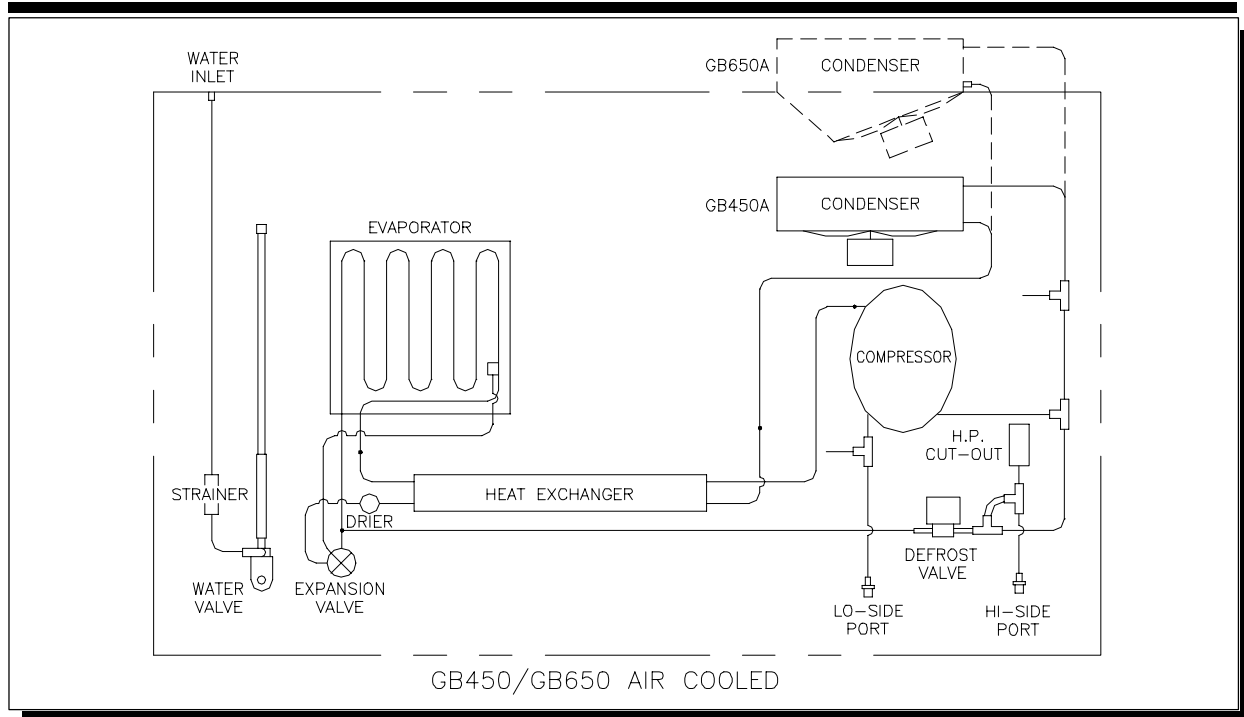

# Parts List-Pictorial

Part Number	Description	Part Number	Description
GBR-00148	Evaporator (C)	102 1016 03	Fan Blade (GB451A/454A)
GBR-00153	Evaporator (K)	102 1018 02	Air Cooled Condenser (GB650A)
GBR-00167	Evaporator (HK)	102 1055 01	High Pressure Cutoff, Manual reset, R-404a
GBR-01353	Air Cooled Condenser (GB450A)	102 1188 02	Expansion Valve (GB450)
GBR-01375	Water Valve (GB451)	102 1191 26	Compressor (GB654)
GBR-01376-FF	Water Valve (GB454/457/650)	102 1191 27	Compressor (GB657)
GBR-01379	Strainer	102 1191 28	Compressor (GB451)
GBR-02359	Expansion Valve (GB650)	102 1191 29	Compressor (GB457)
GBR-02750	Drier	102 1191 31	Compressor (GB454)
102 1010 01	Defrost Valve Body	102 1198 05	Comp. O/L (GB457)
102 1011 01	Defr. Valve Coil (GB451)	102 1198 06	Comp. O/L (GB451)
102 1012 01	Defrost Valve Coil (GB454/457/650)	102 1198 07	Comp. O/L (GB454)
102 1014 01	Fan Motor (GB451A)	102 1214 02	Fan Support (GB450A)
102 1014 02	Fan Motor (GB457A/657A)	102 1214 04	Fan Support (GB650A)
102 1015 01	Fan Motor (GB454A/654A)	102 1215 02	Fan Shroud (GB650A)
102 1016 02	Fan Blade (GB457A/650A)	102 1215 03	Fan Shroud (GB450A)