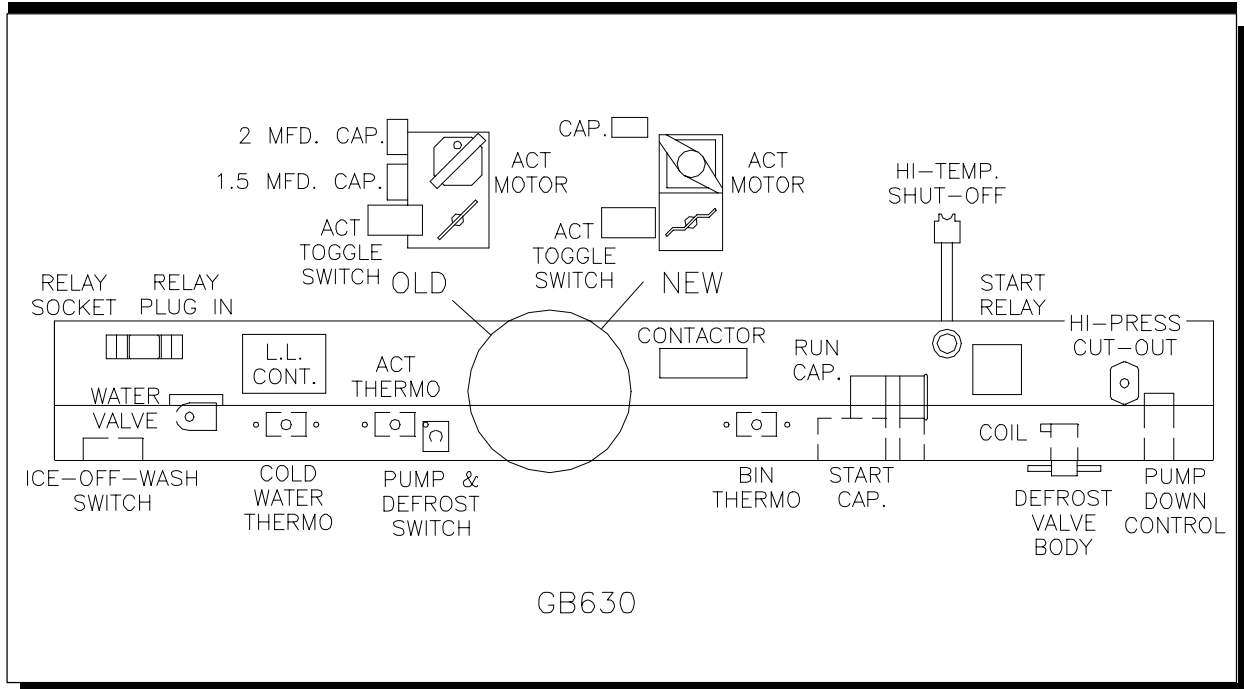

# Parts List-Pictorial

Part Number	Description	Part Number	Description
GBR-00813	Bin Thermo. 120" cap. tube	102 1036 01	Contactor (GB634/637)
GBR-00814	Actuator Thermostat	102 1038 01	Relay-Plug in (GB634R)
GBR-00826	Capacitor 1.5 Mfd. Old act. motor	102 1047 02	Start relay (GB634)
GBR-00837	Cold Water Thermostat	102 1047 03	Start relay (GB637)
GBR-00856	Bin Thermo. 66" cap. tube	102 1053 01	ICE-OFF-WASH Switch
GBR-00897	Actuator Toggle Switch	102 1055 01	High Pressure Cutoff, Manual reset, R-502/404a
GBR-01376-FF	Water Valve (GB634/637)	102 1142 01	L.L.Cont. (GB634/637)
GBR-01385-03	Run Cap. (GB634/637)	102 1190 01	Hi-Temp. Shutoff, <b>OBS.</b>
GBR-03153	Actuator Motor <u>Old</u> , <b>OBS.</b>	102 1195 04	Start Cap (GB634/637)
GBR-03370	Pump Down Cont.-Remotes	102 1217 01	P. & D. Switch
102 1007 01	Relay Socket (Remotes)	102 1223 01	Capacitor 2.0 Mfd. (GB634) <u>Old</u> act. motor
102 1010 01	Defrost Valve Body	102 1238 02	Act. Motor <u>New</u>
102 1012 01	Coil (GB634/637)	102 1241 02	Cap. 1 Mfd. <u>New</u>