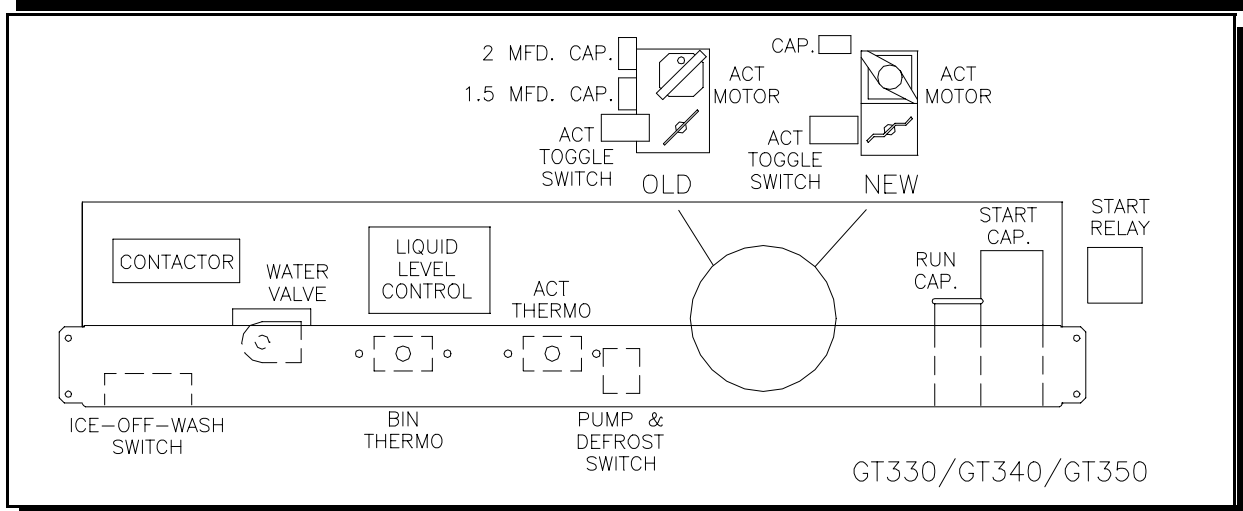

Parts List-Pictorial

Part Number	Description	Part Number	Description
GBR-00813	Bin Thermo. 120" cap. tube	102 1142 01	L. L. Control (GT334/337/344/347/354/357)
GBR-00814	Actuator Thermostat	102 1180 02	Actuator Motor <u>Old</u>
GBR-00826	Capacitor 1.5 Mfd. <u>Old</u> act. motor	102 1195 02	Start Cap. (GT354/357)
GBR-00856	Bin Thermo. 66" cap. tube	102 1195 03	Start Cap. (GT331/337/341/347)
GBR-00897	Actuator Toggle Switch	102 1195 06	Start Cap. (GT334/344)
GYR-00361	Wtr. Valve (GT331/341/351)	102 1195 08	Start Cap. (GT351)
GYR-00362-FF	Water Valve (GT334/337/ 344/347/354/357)	102 1196 01	St. Cap. (GT337)
102 1035 01	Contactor (GT331/341/351)	102 1197 04	Run Cap. (GT337/351)
102 1036 01	Contactor (GT334/337/ 344/347/354/357)	102 1206 01	L.L.Cont. (GT331/341/351)
102 1044 01	Run Cap (GT331/334/341/ 344/354/357)	102 1217 01	P. & D. Switch
102 1047 03	Start relay (GT337)	102 1223 01	Capacitor 2.0 Mfd., <u>Old</u> act. motor (GT334/344)
102 1047 04	Start relay (GT331/341)	102 1238 01	Act. Motor <u>New</u> (GT331/341/351)
102 1047 06	Start relay (GT334/344/354)	102 1238 02	Act. Motor <u>New</u> (GT334/ 337/344/347/354/357)
102 1047 09	Start relay (GT351)	102 1241 01	Cap. 4 Mfd., <u>New</u> (GT331/341/351)
102 1047 10	Relay (GT357)	102 1241 02	Cap. 1 Mfd. <u>New</u> (GT334/ 337/344/347/354/357)
102 1053 01	ICE-OFF-WASH Switch		